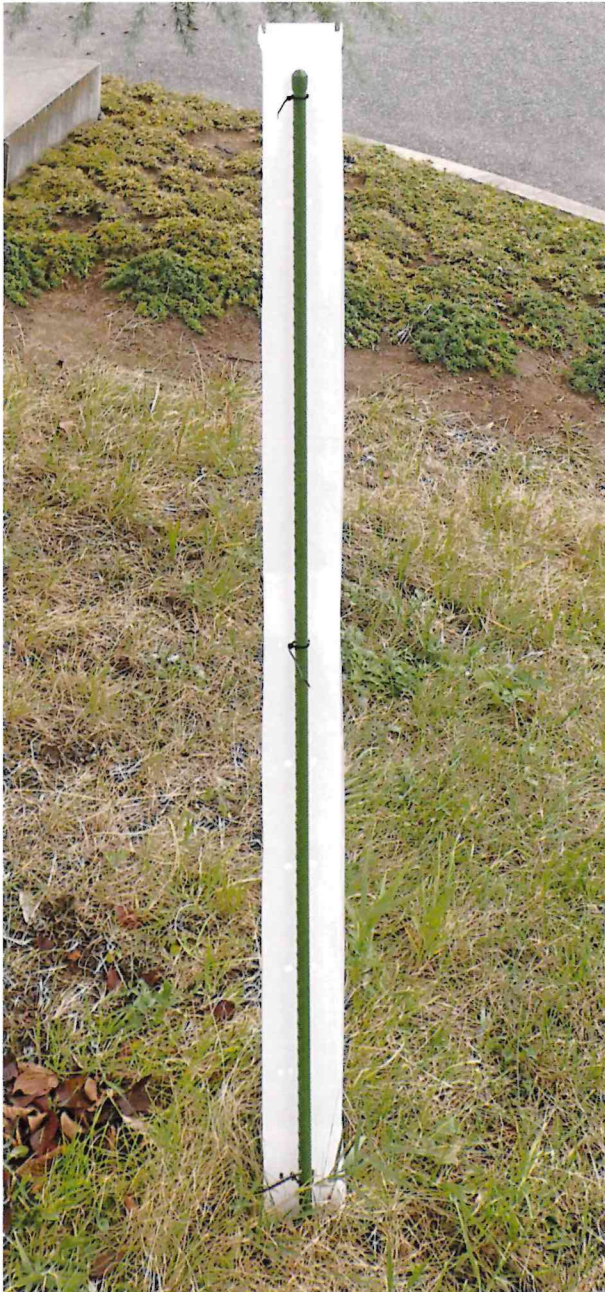

シカ・カモシカなどの食害から幼齢木をガード!!

標準タイプ

ウッドガードPE

- 設置が簡単!
- 通気性が良い!
- 耐用年数が長い!
- 本体：ポリエチレン

ウッドガードPE 白

■ 規格

品名・材質	規格	数量
ウッドガード (ポリエチレン)	0.35mm×90mm×1,500mm (厚さ) (一辺・四角柱) (高さ)	1本
ロックタイ (66ナイロン)	3.5mm×152mm (幅) (長さ)	6本
鋼管支柱 (ビニール樹脂被覆鋼管)	φ16mm×1,800mm (長さ)	2本

標準タイプ ウッドガードPE

■ 施工のようす

植栽直後

植栽後約1年