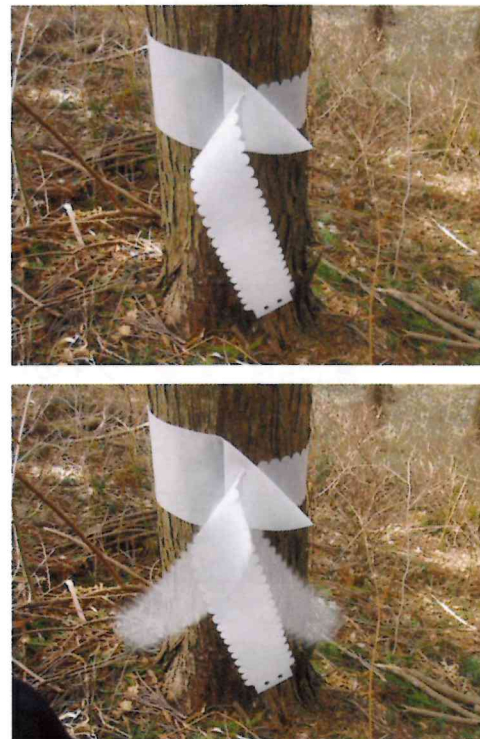

# ウィリーGP

No.624

- 成木をクマやシカによる皮剥ぎ、角こすり被害から守ります!  
(人工物を毛嫌いする習性を生かし、クマやシカを寄せ付けません)
- 軽量で持ち運びが便利! ●結束具が不要で取付け作業が簡単! ●幹に巻き付けるタイプで樹木の成長に合わせて自動的にスライドするためメンテナンス不要!
- 生分解性プラスチック使用のため、自然分解され回収は不要!

シカ対策施工例

クマ対策施工例

幹に巻き付けた資材の余長部が風に揺れ忌避効果が更にアップ!